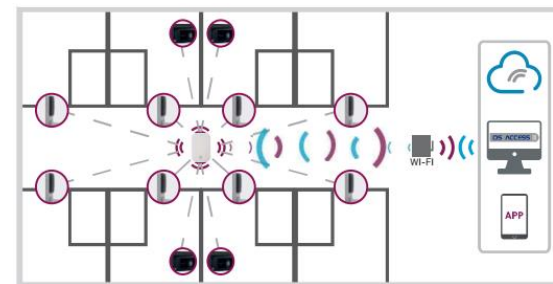

serratura elettronica OS SLIM CODE

La serratura elettronica OS SLIM si distingue per il suo profilo stretto con bordi arrotondati che conferiscono stile ed eleganza alla porta ed alla camera.

DESIGN

Serratura stretta dal design minimalista

VISTA LATO CORRIDOIO

VISTA LATO INTERNO CAMERA

APP PER ACCESSO E GESTIONE IMPIANTO

CONNETTIVITA'

Comunicazione attraverso Gateway Omnitec

Sistema OS SLIM FIT-IN

Omnitec offre la soluzione ideale per tutte le strutture che vogliono passare ad una serratura elettronica avanzata, sicura ed efficiente ad un costo contenuto.

Tramite l'utilizzo di un innovativo sistema di segnalazione della privacy la OS SLIM FIT-IN rende possibile il mantenimento della serratura meccanica per hotel esistente.

La serratura OS SLIM FIT-IN consente l'aggiornamento di vecchi sistemi a banda magnetica, chip o RFID.

VERSATILE

Il profilo stretto si adatta su qualsiasi porta

Vista lato interno camera

Porta USB tipo C e
cilindro di emergenza occulto

Letture RFID con antenna Bluetooth e tastiera

- **Design** profilo stretto
- **Bluetooth 5.0** per apertura camera, programmazione e connessione on-line
- **On-Line** gestione della serratura da remoto per consultazione audit, annullamento tessere e autorizzazioni, verifica stato batterie, apertura di emergenza, etc.
- **Registro illimitato** aperture, tentativi di apertura etc. con connessione on-line. Audit sincronizzato con il server in cloud.